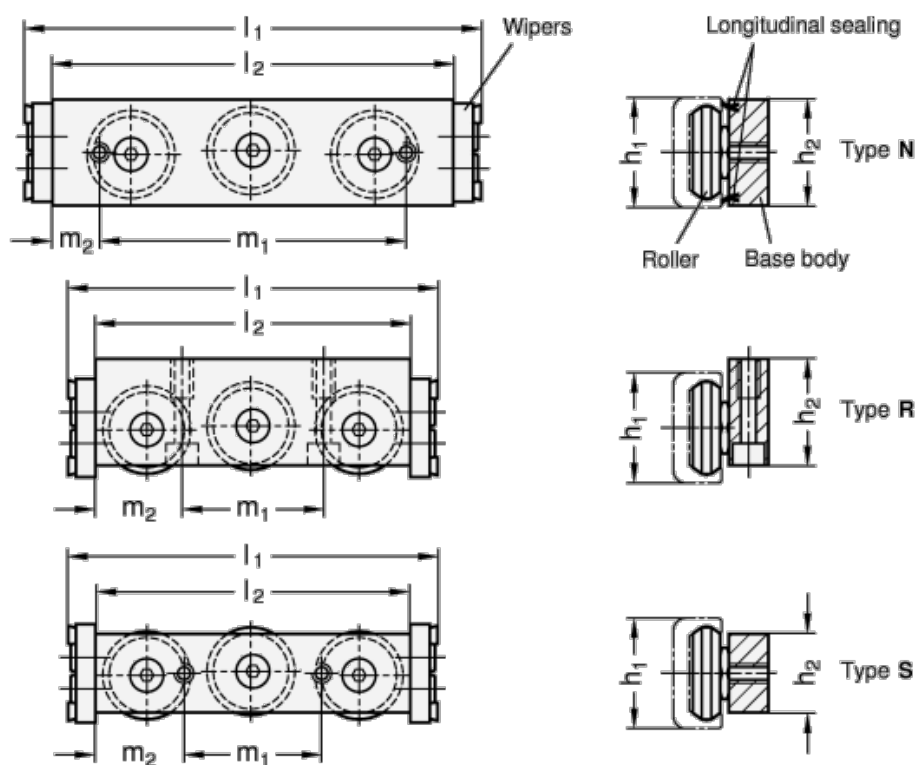

Varenummer: 20242435RX  
 Beskrivelse: E+G kompakt rullevojn GN 2424-35-R-X

## Mål

A/F = 15  
 b1 = 16.5  
 b2 = 30  
 b3 = 12  
 d1 = 28  
 d2 = M8  
 d3 = M6  
 h1 = 35

h2 = 20  
 h3 = 3  
 L1 = 114  
 L2 = 100  
 m1 = 45  
 m2 = 27.5  
 s = 29.5  
 t = 15

Vægt i (g) = 486